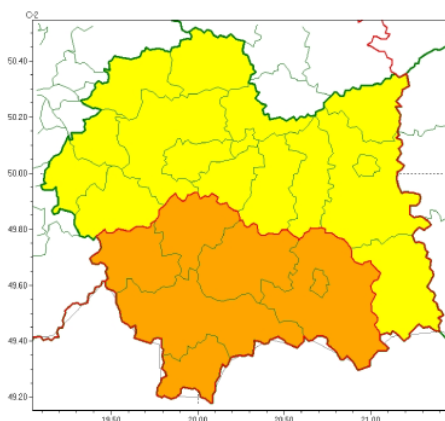

Zasięg ostrzeżeń w województwie

Burze  
2024-07-23 22:50

**WOJEWÓDZTWO MAŁOPOLSKIE**  
**OSTRZEŻENIA METEOROLOGICZNE ZBIORCZO NR 263**  
**WYKAZ OBOWIĄZUJĄCYCH OSTRZEŻEŃ**  
**o godz. 22:50 dnia 23.07.2024**

WOJEWÓDZTWO MAŁOPOLSKIE  
OSTRZEŻENIA METEOROLOGICZNE ZBIORCZO NR 263  
WYKAZ OBOWIĄZUJĄCYCH OSTRZEŻEŃ

Zasięg ostrzeżeń w województwie

Burze  
2024-07-23 22:50

**WOJEWÓDZTWO MAŁOPOLSKIE**  
**OSTRZEŻENIA METEOROLOGICZNE ZBIORCZO NR 263**  
**WYKAZ OBOWIĄZUJĄCYCH OSTRZEŻEŃ**  
**o godz. 22:50 dnia 23.07.2024**

Zjawisko/Stopień zagrożenia	Burze/1
<b>Obszar (w nawiasie numer)</b>	powiaty: bocheński(90), brzeski(92), chrzanowski(91), dąbrowski(93), gorlicki(111), krakowski(90), Kraków(91), miechowski(90), olkuski(90), oświęcimski(96),
<b>Ważność</b>	od godz. 12:00 dnia 24.07.2024 do godz. 20:00 dnia 24.07.2024
<b>Prawdopodobieństwo</b>	80%
<b>Przebieg</b>	Prognozowane są burze, którym miejscami będą towarzyszyć silne opady deszczu od 20 mm do
<b>SMS</b>	IMGW-PIB OSTRZEŻGA: BURZE/1 małopolskie (15 powiatów) od 12:00/24.07 do 20:00/24.07.2024 deszcz 35 mm, porywy 80 km/h, grad. Dotyczy powiatów: bocheński,
<b>RSO</b>	Woj. małopolskie (15 powiatów), IMGW-PIB wydał ostrzeżenie pierwszego stopnia o l
<b>Uwagi</b>	Brak.
Zjawisko/Stopień zagrożenia	Burze/2
<b>Obszar (w nawiasie numer)</b>	powiaty: limanowski(111), myślenicki(101), nowosądecki(122), nowotarski(126), Nowy
<b>Ważność</b>	od godz. 10:00 dnia 24.07.2024 do godz. 20:00 dnia 24.07.2024
<b>Prawdopodobieństwo</b>	80%