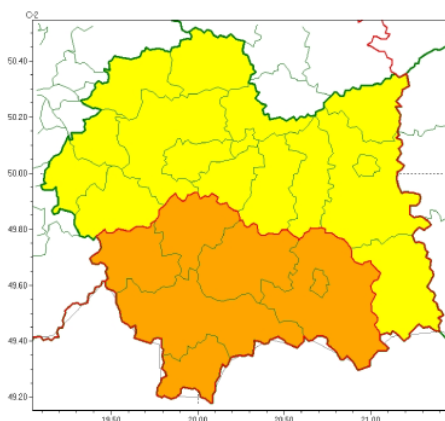

Zasięg ostrzeżeń w województwie

Burze
2024-07-23 22:50

**WOJEWÓDZTWO MAŁOPOLSKIE
OSTRZEŻENIA METEOROLOGICZNE ZBIORCZO NR 263
WYKAZ OBOWIĄZUJĄCYCH OSTRZEŻEŃ
o godz. 22:50 dnia 23.07.2024**

WOJEWÓDZTWO MAŁOPOLSKIE
OSTRZEŻENIA METEOROLOGICZNE ZBIORCZO NR 263
WYKAZ OBOWIĄZUJĄCYCH OSTRZEŻEŃ

Zasięg ostrzeżeń w województwie

Burze
2024-07-23 22:50

WOJEWÓDZTWO MAŁOPOLSKIE
OSTRZEŻENIA METEOROLOGICZNE ZBIORCZO NR 263
WYKAZ OBOWIĄZUJĄCYCH OSTRZEŻEŃ
o godz. 22:50 dnia 23.07.2024

Zjawisko/Stopień zagrożenia	Burze/1
Obszar (w nawiasie numer)	powiaty: bocheński(90), brzeski(92), chrzanowski(91), dąbrowski(93), gorlicki(111), krakowski(90), Kraków(91), miechowski(90), olkuski(90), oświęcimski(96),
Ważność	od godz. 12:00 dnia 24.07.2024 do godz. 20:00 dnia 24.07.2024
Prawdopodobieństwo	80%
Przebieg	Prognozowane są burze, którym miejscami będą towarzyszyć silne opady deszczu od 20 mm do
SMS	IMGW-PIB OSTRZEŻEGA: BURZE/1 małopolskie (15 powiatów) od 12:00/24.07 do 20:00/24.07.2024 deszcz 35 mm, porywy 80 km/h, grad. Dotyczy powiatów: bocheński,
RSO	Woj. małopolskie (15 powiatów), IMGW-PIB wydał ostrzeżenie pierwszego stopnia o l
Uwagi	Brak.
Zjawisko/Stopień zagrożenia	Burze/2
Obszar (w nawiasie numer)	powiaty: limanowski(111), myślenicki(101), nowosądecki(122), nowotarski(126), Nowy
Ważność	od godz. 10:00 dnia 24.07.2024 do godz. 20:00 dnia 24.07.2024
Prawdopodobieństwo	80%