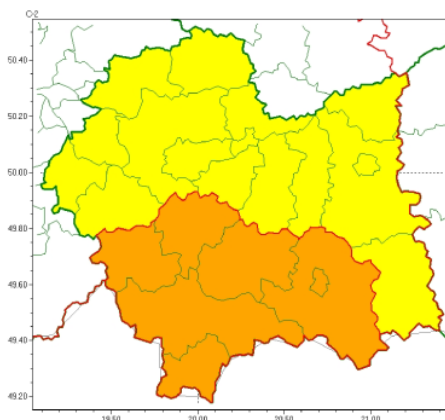

Zasięg ostrzeżeń w województwie

Burze  
2024-07-23 22:50

**WOJEWÓDZTWO MAŁOPOLSKIE**  
**OSTRZEŻENIA METEOROLOGICZNE ZBIORCZO NR 263**  
**WYKAZ OBOWIĄZUJĄCYCH OSTRZEŻEŃ**  
**o godz. 22:50 dnia 23.07.2024**

Zjawisko/Stopień zagrożenia	Burze/1
<b>Obszar (w nawiasie numer)</b>	powiaty: bocheński(90), brzeski(92), chrzanowski(91), dąbrowski(93), gorlicki(111), krakowski(90), Kraków(91), miechowski(90), olkuski(90), oświęcimski(96),
<b>Ważność</b>	od godz. 12:00 dnia 24.07.2024 do godz. 20:00 dnia 24.07.2024
<b>Prawdopodobieństwo</b>	80%
<b>Przebieg</b>	Prognozowane są burze, którym miejscami będą towarzyszyć silne opady deszczu od 20 mm do
<b>SMS</b>	IMGW-PIB OSTRZEŻGA: BURZE/1 małopolskie (15 powiatów) od 12:00/24.07 do 20:00/24.07.2024 deszcz 35 mm, porywy 80 km/h, grad. Dotyczy powiatów: bocheński,
<b>RSO</b>	Woj. małopolskie (15 powiatów), IMGW-PIB wydał ostrzeżenie pierwszego stopnia o l
<b>Uwagi</b>	Brak.
Zjawisko/Stopień zagrożenia	Burze/2
<b>Obszar (w nawiasie numer)</b>	powiaty: limanowski(111), myślenicki(101), nowosądecki(122), nowotarski(126), Nowy
<b>Ważność</b>	od godz. 10:00 dnia 24.07.2024 do godz. 20:00 dnia 24.07.2024
<b>Prawdopodobieństwo</b>	80%