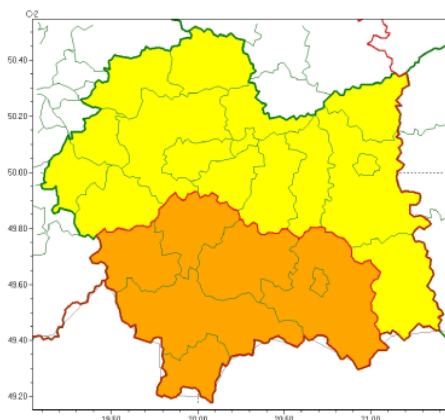

OFICJALNY PORTAL
GMINY BRZESKO

Data publikacji: 24.07.2024

WOJEWÓDZTWO MAŁOPOLSKIE OSTRZEŻENIA METEOROLOGICZNE

Instytut Meteorologii i Gospodarki Wodnej - Państwowy Instytut Badawczy
Biuro Prognoz Meteorologicznych w Krakowie
30-215 Kraków ul. Piotra Borowego 14
tel: 12-6398150, fax: 12-4251973
email: meteo.krakow@imgw.pl
www: www.imgw.pl

Zasięg ostrzeżeń w województwie

Burze
2024-07-23 22:50

**WOJEWÓDZTWO MAŁOPOLSKIE
OSTRZEŻENIA METEOROLOGICZNE ZBIORCZO NR 263
WYKAZ OBOWIĄZUJĄCYCH OSTRZEŻEŃ
o godz. 22:50 dnia 23.07.2024**

WOJEWÓDZTWO MAŁOPOLSKIE
OSTRZEŻENIA METEOROLOGICZNE ZBIORCZO NR 263
WYKAZ OBOWIĄZUJĄCYCH OSTRZEŻEŃ

Zasięg ostrzeżeń w województwie

Burze
2024-07-23 22:50

WOJEWÓDZTWO MAŁOPOLSKIE
OSTRZEŻENIA METEOROLOGICZNE ZBIORCZO NR 263
WYKAZ OBOWIĄZUJĄCYCH OSTRZEŻEŃ
o godz. 22:50 dnia 23.07.2024

Zjawisko/Stopień zagrożenia	Burze/1
Obszar (w nawiasie numer)	powiaty: bocheński(90), brzeski(92), chrzanowski(91), dąbrowski(93), gorlicki(111), krakowski(90), Kraków(91), miechowski(90), olkuski(90), oświęcimski(96),
Ważność	od godz. 12:00 dnia 24.07.2024 do godz. 20:00 dnia 24.07.2024
Prawdopodobieństwo	80%
Przebieg	Prognozowane są burze, którym miejscami będą towarzyszyć silne opady deszczu od 20 mm do
SMS	IMGW-PIB OSTRZEŻEGA: BURZE/1 małopolskie (15 powiatów) od 12:00/24.07 do 20:00/24.07.2024 deszcz 35 mm, porywy 80 km/h, grad. Dotyczy powiatów: bocheński,
RSO	Woj. małopolskie (15 powiatów), IMGW-PIB wydał ostrzeżenie pierwszego stopnia o l
Uwagi	Brak.
Zjawisko/Stopień zagrożenia	Burze/2
Obszar (w nawiasie numer)	powiaty: limanowski(111), myślenicki(101), nowosądecki(122), nowotarski(126), Nowy
Ważność	od godz. 10:00 dnia 24.07.2024 do godz. 20:00 dnia 24.07.2024
Prawdopodobieństwo	80%