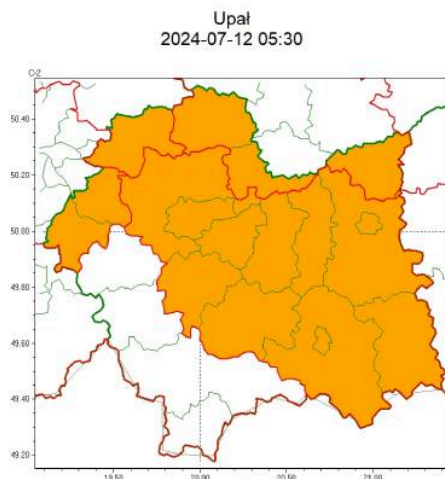

Zasięg ostrzeżeń w województwie

Burze
2024-07-12 05:30

Upał
2024-07-12 05:30

**WOJEWÓDZTWO MAŁOPOLSKIE
OSTRZEŻENIA METEOROLOGICZNE ZBIORCZO NR 234
WYKAZ OBOWIĄZUJĄCYCH OSTRZEŻEŃ
o godz. 05:30 dnia 12.07.2024**

Zasięg ostrzeżeń w województwie

WOJEWÓDZTWO MAŁOPOLSKIE
OSTRZEŻENIA METEOROLOGICZNE ZBIORCZO NR 234
WYKAZ OBOWIĄZUJĄCYCH OSTRZEŻEŃ
o godz. 05:30 dnia 12.07.2024

Zjawisko/Stopień zagroż	Burze/2
Obszar (w nawiasie numer)	powiaty: dąbrowski(85), miechowski(83), olkuski(83), proszowicki(82)
Ważność	od godz. 14:00 dnia 12.07.2024 do godz. 03:00 dnia 13.07.2024
Prawdopodobieństwo	85%
Przebieg	Prognozowane są burze, którym miejscami będą towarzyszyć bardzo silne opady deszczu od 35
SMS	IMGW-PIB OSTRZEGA: BURZE/2 małopolskie (4 powiaty) od 14:00/12.07 do 03:00/13.07.2024 deszcz 50 mm, porywy 115 km/h, grad. Dotyczy powiatów: dąbrowski,
RSO	Woj. małopolskie (4 powiaty), IMGW-PIB wydał ostrzeżenie drugiego stopnia o burza
Uwagi	Brak.
Zjawisko/Stopień zagroż	Burze/2
Obszar (w nawiasie numer ostrzeżenia dla)	powiaty: bocheński(82), brzeski(83), chrzanowski(84), gorlicki(102), krakowski(83), Kraków(84), limanowski(101), myślenicki(94), nowosądecki(112), nowotarski(116), Nowy
Ważność	od godz. 12:00 dnia 12.07.2024 do godz. 02:00 dnia 13.07.2024
Prawdopodobieństwo	80%