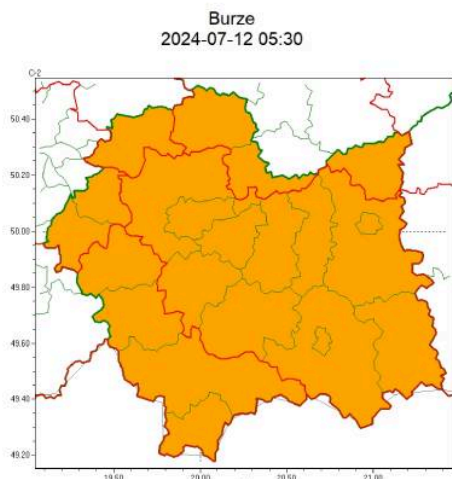

Zasięg ostrzeżeń w województwie

Burze
2024-07-12 05:30

Upał
2024-07-12 05:30

**WOJEWÓDZTWO MAŁOPOLSKIE
OSTRZEŻENIA METEOROLOGICZNE ZBIORCZO NR 234
WYKAZ OBOWIĄZUJĄCYCH OSTRZEŻEŃ
o godz. 05:30 dnia 12.07.2024**

Zasięg ostrzeżeń w województwie

WOJEWÓDZTWO MAŁOPOLSKIE
OSTRZEŻENIA METEOROLOGICZNE ZBIORCZO NR 234
WYKAZ OBOWIĄZUJĄCYCH OSTRZEŻEŃ
o godz. 05:30 dnia 12.07.2024

Zjawisko/Stopień zagroż	Burze/2
Obszar (w nawiasie numer)	powiaty: dąbrowski(85), miechowski(83), olkuski(83), proszowicki(82)
Ważność	od godz. 14:00 dnia 12.07.2024 do godz. 03:00 dnia 13.07.2024
Prawdopodobieństwo	85%
Przebieg	Prognozowane są burze, którym miejscami będą towarzyszyć bardzo silne opady deszczu od 35
SMS	IMGW-PIB OSTRZEGA: BURZE/2 małopolskie (4 powiaty) od 14:00/12.07 do 03:00/13.07.2024 deszcz 50 mm, porywy 115 km/h, grad. Dotyczy powiatów: dąbrowski,
RSO	Woj. małopolskie (4 powiaty), IMGW-PIB wydał ostrzeżenie drugiego stopnia o burza
Uwagi	Brak.
Zjawisko/Stopień zagroż	Burze/2
Obszar (w nawiasie numer ostrzeżenia dla)	powiaty: bocheński(82), brzeski(83), chrzanowski(84), gorlicki(102), krakowski(83), Kraków(84), limanowski(101), myślenicki(94), nowosądecki(112), nowotarski(116), Nowy
Ważność	od godz. 12:00 dnia 12.07.2024 do godz. 02:00 dnia 13.07.2024
Prawdopodobieństwo	80%