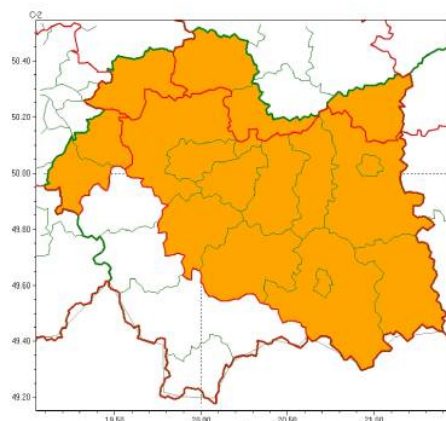

OFICJALNY PORTAL
GMINY BRZESKO

Data publikacji: 12.07.2024

WOJEWÓDZTWO MAŁOPOLSKIE OSTRZEŻENIA METEOROLOGICZNE

Instytut Meteorologii i Gospodarki Wodnej - Państwowy Instytut Badawczy
Biuro Prognoz Meteorologicznych w Krakowie
30-215 Kraków ul. Piotra Borowego 14
tel: 12-6398150, fax: 12-4251973
email: meteo.krakow@imgw.pl
www: www.imgw.pl

Zasięg ostrzeżeń w województwie

Burze
2024-07-12 05:30

Upał
2024-07-12 05:30

**WOJEWÓDZTWO MAŁOPOLSKIE
OSTRZEŻENIA METEOROLOGICZNE ZBIORCZO NR 234
WYKAZ OBOWIĄZUJĄCYCH OSTRZEŻEŃ
o godz. 05:30 dnia 12.07.2024**

Zasięg ostrzeżeń w województwie

WOJEWÓDZTWO MAŁOPOLSKIE
OSTRZEŻENIA METEOROLOGICZNE ZBIORCZO NR 234
WYKAZ OBOWIĄZUJĄCYCH OSTRZEŻEŃ
o godz. 05:30 dnia 12.07.2024

Zjawisko/Stopień zagroż	Burze/2
Obszar (w nawiasie numer)	powiaty: dąbrowski(85), miechowski(83), olkuski(83), proszowicki(82)
Ważność	od godz. 14:00 dnia 12.07.2024 do godz. 03:00 dnia 13.07.2024
Prawdopodobieństwo	85%
Przebieg	Prognozowane są burze, którym miejscami będą towarzyszyć bardzo silne opady deszczu od 35
SMS	IMGW-PIB OSTRZEGA: BURZE/2 małopolskie (4 powiaty) od 14:00/12.07 do 03:00/13.07.2024 deszcz 50 mm, porywy 115 km/h, grad. Dotyczy powiatów: dąbrowski,
RSO	Woj. małopolskie (4 powiaty), IMGW-PIB wydał ostrzeżenie drugiego stopnia o burza
Uwagi	Brak.
Zjawisko/Stopień zagroż	Burze/2
Obszar (w nawiasie numer ostrzeżenia dla)	powiaty: bocheński(82), brzeski(83), chrzanowski(84), gorlicki(102), krakowski(83), Kraków(84), limanowski(101), myślenicki(94), nowosądecki(112), nowotarski(116), Nowy
Ważność	od godz. 12:00 dnia 12.07.2024 do godz. 02:00 dnia 13.07.2024
Prawdopodobieństwo	80%