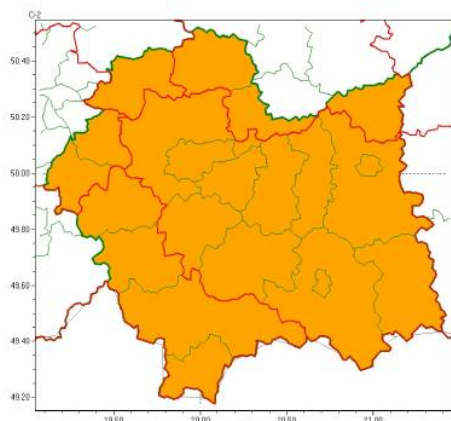

OFICJALNY PORTAL
GMINY BRZESKO

Data publikacji: 12.07.2024

WOJEWÓDZTWO MAŁOPOLSKIE OSTRZEŻENIA METEOROLOGICZNE

Instytut Meteorologii i Gospodarki Wodnej - Państwowy Instytut Badawczy
Biuro Prognoz Meteorologicznych w Krakowie
30-215 Kraków ul. Piotra Borowego 14
tel: 12-6398150, fax: 12-4251973
email: meteo.krakow@imgw.pl
www: www.imgw.pl

Zasięg ostrzeżeń w województwie

Burze
2024-07-12 05:30

Upał
2024-07-12 05:30

**WOJEWÓDZTWO MAŁOPOLSKIE
OSTRZEŻENIA METEOROLOGICZNE ZBIORCZO NR 234
WYKAZ OBOWIĄZUJĄCYCH OSTRZEŻEŃ
o godz. 05:30 dnia 12.07.2024**

Zasięg ostrzeżeń w województwie

WOJEWÓDZTWO MAŁOPOLSKIE
OSTRZEŻENIA METEOROLOGICZNE ZBIORCZO NR 234
WYKAZ OBOWIĄZUJĄCYCH OSTRZEŻEŃ
o godz. 05:30 dnia 12.07.2024

Zjawisko/Stopień zagroż	Burze/2
Obszar (w nawiasie numer)	powiaty: dąbrowski(85), miechowski(83), olkuski(83), proszowicki(82)
Ważność	od godz. 14:00 dnia 12.07.2024 do godz. 03:00 dnia 13.07.2024
Prawdopodobieństwo	85%
Przebieg	Prognozowane są burze, którym miejscami będą towarzyszyć bardzo silne opady deszczu od 35
SMS	IMGW-PIB OSTRZEGA: BURZE/2 małopolskie (4 powiaty) od 14:00/12.07 do 03:00/13.07.2024 deszcz 50 mm, porywy 115 km/h, grad. Dotyczy powiatów: dąbrowski,
RSO	Woj. małopolskie (4 powiaty), IMGW-PIB wydał ostrzeżenie drugiego stopnia o burza
Uwagi	Brak.
Zjawisko/Stopień zagroż	Burze/2
Obszar (w nawiasie numer ostrzeżenia dla)	powiaty: bocheński(82), brzeski(83), chrzanowski(84), gorlicki(102), krakowski(83), Kraków(84), limanowski(101), myślenicki(94), nowosądecki(112), nowotarski(116), Nowy
Ważność	od godz. 12:00 dnia 12.07.2024 do godz. 02:00 dnia 13.07.2024
Prawdopodobieństwo	80%