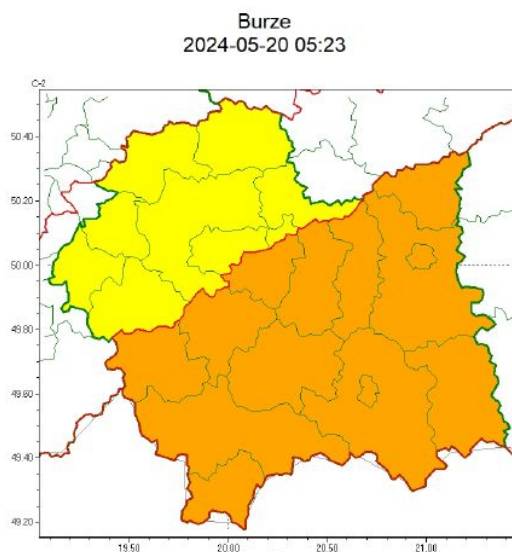

OFICJALNY PORTAL
GMINY BRZESKO

Data publikacji: 20.05.2024

Uwaga burze!

Instytut Meteorologii i Gospodarki Wodnej - Państwowy Instytut Badawczy
Biuro Prognoz Meteorologicznych w Krakowie
30-215 Kraków ul. Piotra Borowego 14
tel: 12-6398150, fax: 12-4251973
email: meteo.krakow@imgw.pl
www: www.imgw.pl

WB-I-6331.3.139.2024

Zasięg ostrzeżeń w województwie

UWAGA! Prognozuje się burze którym towarzyszyć będą bardzo silne opady deszczu do 35 mm, lokalnie do 50 mm oraz porywy wiatru do 70 km/h.

WOJEWÓDZTWO MAŁOPOLSKIE
OSTRZEŻENIA METEOROLOGICZNE ZBIORCZO NR 119
WYKAZ OBOWIĄZUJĄCYCH OSTRZEŻEŃ
o godz. 05:23 dnia 20.05.2024

Zjawisko/Stopień zagrożenia	Burze/2
Obszar (w nawiasie numer ostrzeżenia dla powiatu)	powiaty: bocheński(46), brzeski(45), dąbrowski(49), gorlicki(64), limanowski(62), myślenicki(56), nowosądecki(72), nowotarski(74), Nowy Sącz(56), suski(63), tarnowski(45), Tarnów(45), tatrzański(77), wielicki(48)
Ważność	od godz. 12:00 dnia 20.05.2024 do godz. 22:00 dnia 20.05.2024
Prawdopodobieństwo	80%
Przebieg	Prognozowane są burze, którym miejscami będą towarzyszyć bardzo silne opady deszczu do 35 mm, lokalnie do 50 mm oraz porywy wiatru do 70 km/h.
SMS	IMGW-PIB OSTRZEŻGA: BURZE/2 małopolskie (14 powiatów) od 12:00/20.05 do 22:00/20.05.2024 deszcz 50 mm, porywy 70 km/h. Dotyczy powiatów: bocheński, brzeski, dąbrowski, gorlicki, limanowski, myślenicki, nowosądecki, nowotarski, Nowy Sącz, suski, tarnowski, Tarnów, tatrzański i wielicki.
RSO	Woj. małopolskie (14 powiatów), IMGW-PIB wydał ostrzeżenie drugiego stopnia o burzach
Uwagi	Brak.
Zjawisko/Stopień zagrożenia	Burze/1
Obszar (w nawiasie numer ostrzeżenia dla powiatu)	powiaty: chrzanowski(46), krakowski(47), Kraków(48), miechowski(48), olkuski(47), oświęcimski(49), proszowicki(47), wadowicki(56)
Ważność	od godz. 12:00 dnia 20.05.2024 do godz. 22:00 dnia 20.05.2024
Prawdopodobieństwo	70%