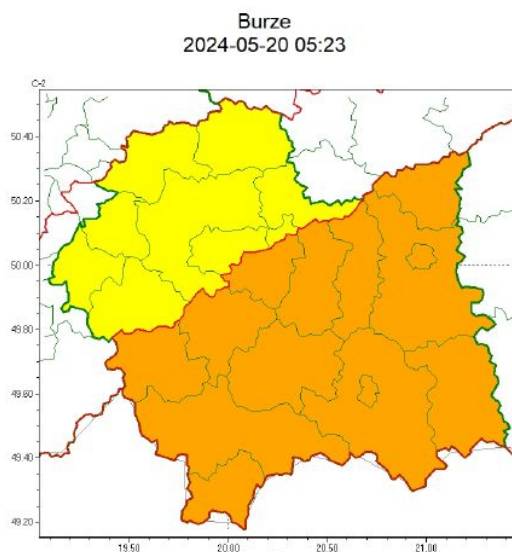

OFICJALNY PORTAL
GMINY BRZESKO

Data publikacji: 20.05.2024

Uwaga burze!

Instytut Meteorologii i Gospodarki Wodnej - Państwowy Instytut Badawczy
Biuro Prognoz Meteorologicznych w Krakowie
30-215 Kraków ul. Piotra Borowego 14
tel: 12-6398150, fax: 12-4251973
email: meteo.krakow@imgw.pl
www: www.imgw.pl

WB-I-6331.3.139.2024

Zasięg ostrzeżeń w województwie

UWAGA! Prognozuje się burze którym towarzyszyć będą bardzo silne opady deszczu do 35 mm, lokalnie do 50 mm oraz porywy wiatru do 70 km/h.