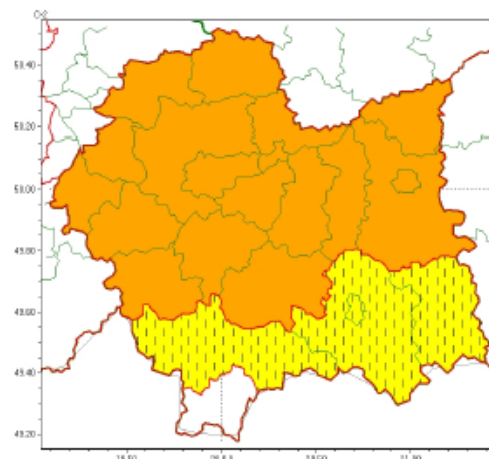

## Ostrzeżenie hydrologiczne

**UWAGA!**

Ostrzeżenie hydrologiczne Nr: 159

Zjawisko: burze z gradem

Stopień: 2

Ważność: od godz. 8:00 dnia 23.06.2023 do godz. 18:00 dnia 23.06.2023

## Zasięg ostrzeżeń w województwie

Burze z gradem  
2023-06-23 05:20

Upał  
2023-06-23 05:20

**WOJEWÓDZTWO MAŁOPOLSKIE**  
**OSTRZEŻENIA METEOROLOGICZNE ZBIORCZO NR 159**  
**WYKAZ OBOWIĄZUJĄCYCH OSTRZEŻEŃ**  
**o godz. 05:20 dnia 23.06.2023**

Zjawisko/Stopień zagrożenia	Burze z gradem/2
Obszar (w nawiasie numer ostrzeżenia dla powiatu)	powiaty: bocheński(56), brzeski(57), chrzanowski(51), dąbrowski(61), gorlicki(78), krakowski(54), Kraków(52), limanowski(65), miechowski(51), myślenicki(57), nowosądecki(81), nowotarski(83), Nowy Sącz(63), olkuski(49), oświęcimski(53), proszowicki(54), suski(71), tamowski(61), Tarnów(59), tatrzański(82), wadowicki(60), wielicki(52)
Ważność	od godz. 08:00 dnia 23.06.2023 do godz. 18:00 dnia 23.06.2023
Prawdopodobieństwo	80%
Przebieg	Prognozowane są burze, którym miejscami będą towarzyszyć bardzo silne opady deszczu od 35 mm do 50 mm, oraz porywy wiatru do 90 km/h. Miejscami grad.
SMS	IMGW-PIB OSTRZEGA: BURZE Z GRADEM/2 małopolskie (wszystkie powiaty) od 08:00/23.06 do 18:00/23.06.2023 deszcz 50 mm, grad, porywy 90 km/h. Dotyczy powiatów: wszystkie powiaty.
RSO	Woj. małopolskie (wszystkie powiaty), IMGW-PIB wydał ostrzeżenie drugiego stopnia o burzach z gradem
Uwagi	Brak.
Zjawisko/Stopień zagrożenia	Upał/1 ZMIANA
Obszar (w nawiasie numer ostrzeżenia dla powiatu)	powiaty: gorlicki(75), nowosądecki(78), nowotarski(80), Nowy Sącz(60)
Ważność	od godz. 12:00 dnia 20.06.2023 do godz. 18:00 dnia 23.06.2023