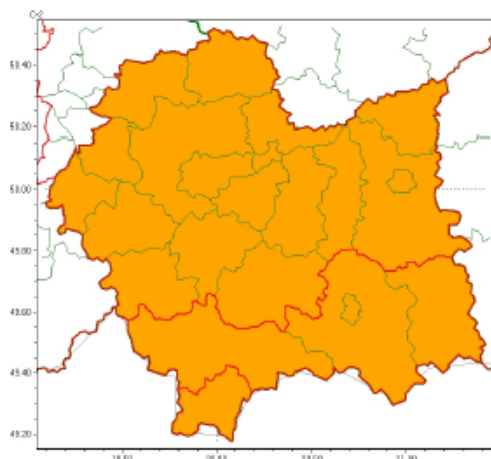

## Ostrzeżenie hydrologiczne

**UWAGA!**

Ostrzeżenie hydrologiczne Nr: 159

Zjawisko: burze z gradem

Stopień: 2

Ważność: od godz. 8:00 dnia 23.06.2023 do godz. 18:00 dnia 23.06.2023

## Zasięg ostrzeżeń w województwie

Burze z gradem  
2023-06-23 05:20

Upał  
2023-06-23 05:20

**WOJEWÓDZTWO MAŁOPOLSKIE**  
**OSTRZEŻENIA METEOROLOGICZNE ZBIORCZO NR 159**  
**WYKAZ OBOWIĄZUJĄCYCH OSTRZEŻEŃ**  
**o godz. 05:20 dnia 23.06.2023**

Zjawisko/Stopień zagrożenia	Burze z gradem/2
Obszar (w nawiasie numer ostrzeżenia dla powiatu)	powiaty: bocheński(56), brzeski(57), chrzanowski(51), dąbrowski(61), gorlicki(78), krakowski(54), Kraków(52), limanowski(65), miechowski(51), myślenicki(57), nowosądecki(81), nowotarski(83), Nowy Sącz(63), olkuski(49), oświęcimski(53), proszowicki(54), suski(71), tamowski(61), Tarnów(59), tatrzański(82), wadowicki(60), wielicki(52)
Ważność	od godz. 08:00 dnia 23.06.2023 do godz. 18:00 dnia 23.06.2023
Prawdopodobieństwo	80%
Przebieg	Prognozowane są burze, którym miejscami będą towarzyszyć bardzo silne opady deszczu od 35 mm do 50 mm, oraz porywy wiatru do 90 km/h. Miejscami grad.
SMS	IMGW-PIB OSTRZEGA: BURZE Z GRADEM/2 małopolskie (wszystkie powiaty) od 08:00/23.06 do 18:00/23.06.2023 deszcz 50 mm, grad, porywy 90 km/h. Dotyczy powiatów: wszystkie powiaty.
RSO	Woj. małopolskie (wszystkie powiaty), IMGW-PIB wydał ostrzeżenie drugiego stopnia o burzach z gradem
Uwagi	Brak.
Zjawisko/Stopień zagrożenia	Upał/1 ZMIANA
Obszar (w nawiasie numer ostrzeżenia dla powiatu)	powiaty: gorlicki(75), nowosądecki(78), nowotarski(80), Nowy Sącz(60)
Ważność	od godz. 12:00 dnia 20.06.2023 do godz. 18:00 dnia 23.06.2023