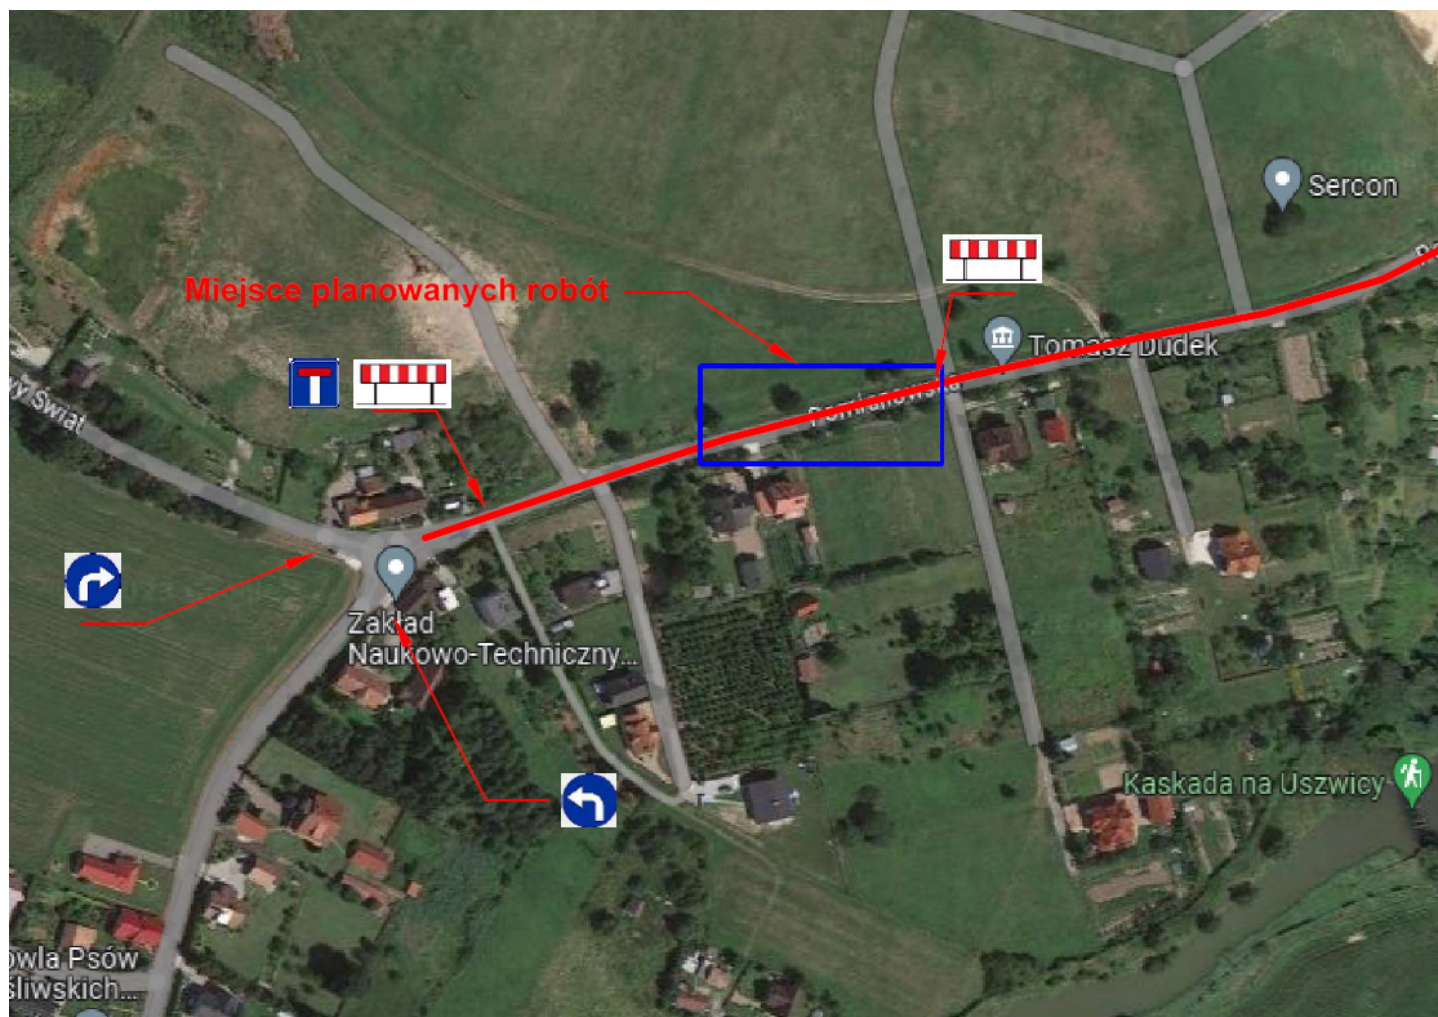

Czasowe zamknięcie drogi

Z uwagi na konieczność wykonania prac związanych z usunięciem awarii sieci w ciągu ul. Pomianowskiej, na wysokości nowo budowanej drogi krajowej nr 75, zostało zaplanowane jej czasowe zamknięcie w dniu 19.06.2023 w godzinach 8.30 - 18.00. W związku z powyższym zaplanowano objazdy ww. odcinka w sposób następujący:

- Kierując się od Istniejącej DK75 (stacja Orlen) - możliwość dojazdu wyłącznie do miejsca robót tylko dla mieszkańców czy do zakładów pracy. Pozostali użytkownicy drogi będą kierowani w ul. Robotniczą na objazd
- Kierując się od Poręby Spytkowskiej ul. Sądecką, możliwość przejazdu do ronda przy ul. Pomianowskiej. Dojazd do Brzeska możliwy wyłącznie ul. Nowy Świat
- Kierując się od Jasienia ul. Nowy Świat, możliwość jazdy wyłącznie ul. Sądecką

Zwracamy się do wszystkich użytkowników drogi oraz mieszkańców o wyrozumiałość w celu sprawnego wykonania zadania i możliwie najszybszego ponownego otwarcia odcinka.

[Mapka.pdf](#)

Źródło: <https://www.brzesko.pl/aktualnosc/86747,czasowe-zamkniecie-drogi>