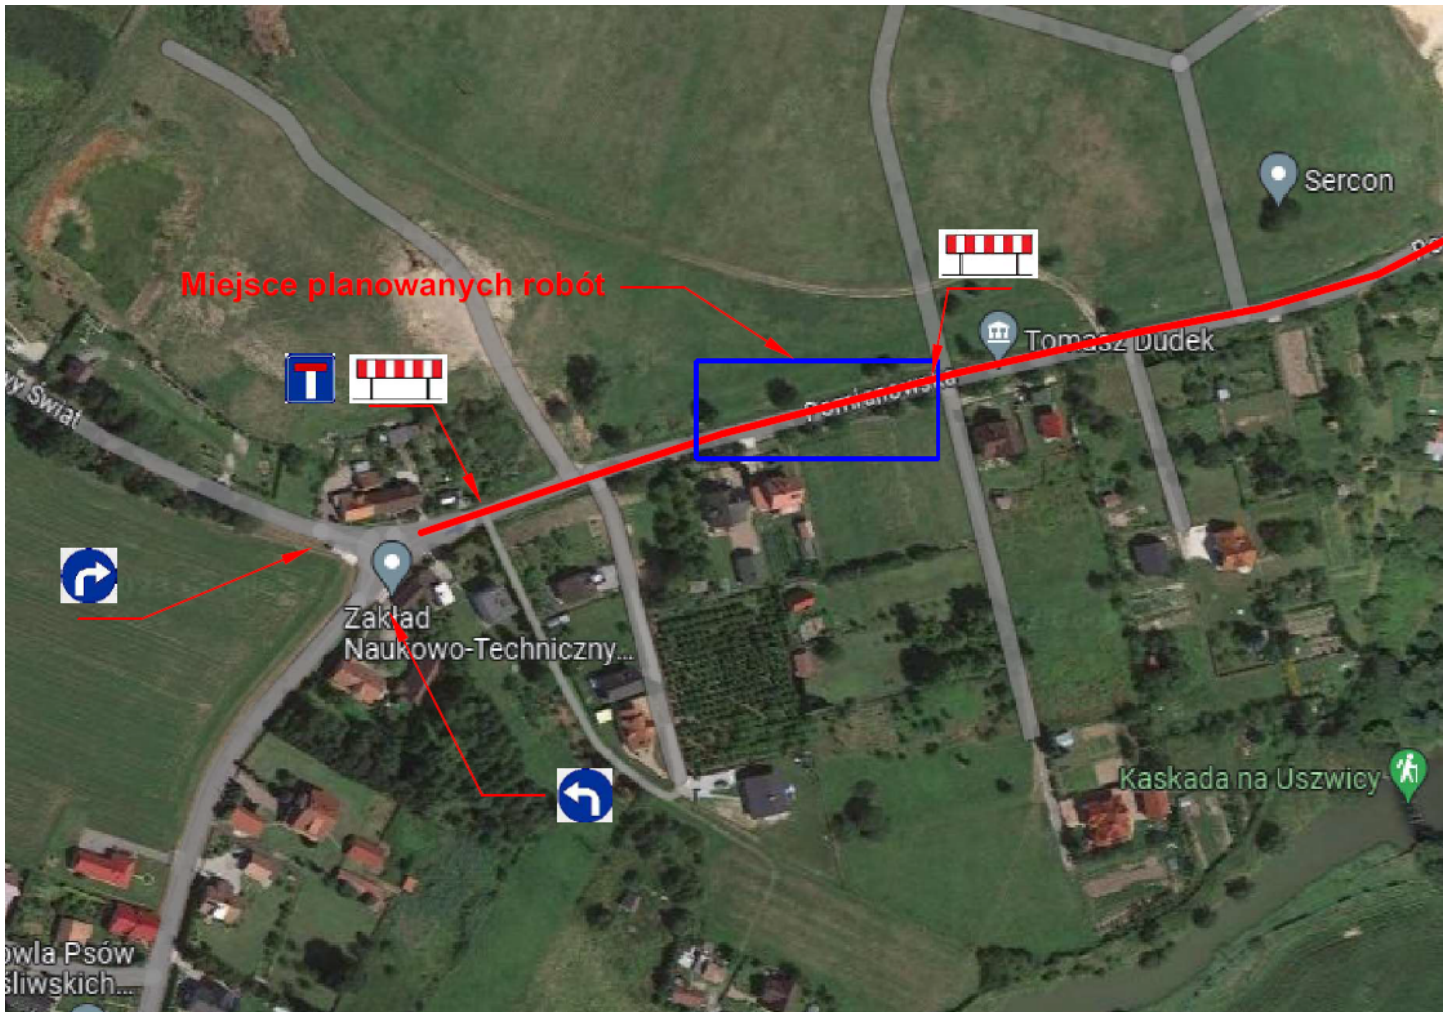

## Czasowe zamknięcie drogi

Z uwagi na konieczność wykonania prac związanych z usunięciem awarii sieci w ciągu ul. Pomianowskiej, na wysokości nowo budowanej drogi krajowej nr 75, zostało zaplanowane jej czasowe zamknięcie w dniu 19.06.2023 w godzinach 8.30 - 18.00. W związku z powyższym zaplanowano objazdy ww. odcinka w sposób następujący:

- Kierując się od Istniejącej DK75 ( stacja Orlen ) - możliwość dojazdu wyłącznie do miejsca robót tylko dla mieszkańców czy do zakładów pracy. Pozostali użytkownicy drogi będą kierowani w ul. Robotniczą na objazd
- Kierując się od Poręby Spytkowskiej ul. Sądecką, możliwość przejazdu do ronda przy ul. Pomianowskiej. Dojazd do Brzeska możliwy wyłącznie ul. Nowy Świat
- Kierując się od Jasienia ul. Nowy Świat, możliwość jazdy wyłącznie ul. Sądecką

**Zwracamy się do wszystkich użytkowników drogi oraz mieszkańców o wyrozumiałość w celu sprawnego wykonania zadania i możliwie najszybszego ponownego otwarcia odcinka.**

[Mapka.pdf](#)

---

Źródło: <https://www.brzesko.pl/aktualnosc/86747,czasowe-zamkniecie-drogi>