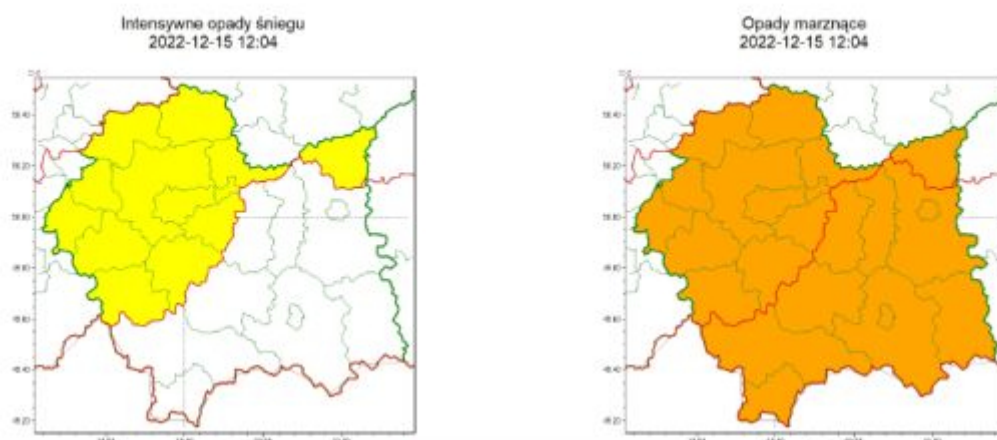

WYDZIAŁ BEZPIECZEŃSTWA I ZARZĄDZANIA KRYZYSOWEGO WOJEWÓDZKIE CENTRUM ZARZĄDZANIA KRYZYSOWEGO zawiadamia

WOJEWÓDZTWO MAŁOPOLSKIE
OSTRZEŻENIA METEOROLOGICZNE ZBIORCZO NR 269
WYKAZ OBOWIĄZUJĄCYCH OSTRZEŻEŃ
o godz. 12:04 dnia 15.12.2022

Zjawisko/Stopień zagrożenia	Opady marznące/2
Obszar (w nawiasie numer ostrzeżenia dla powiatu)	powiaty: bocheński(107), brzeski(106), chrzanowski(101), dąbrowski(104), gorlicki(143), krakowski(104), Kraków(104), limanowski(131), miechowski(108), myślenicki(118), nowosądecki(149), nowotarski(150), Nowy Sącz(127), olkuski(106), oświęcimski(103), proszowicki(109), suski(143), tarnowski(105), Tarnów(105), tatrzański(147), wadowicki(116), wielicki(106)
Ważność	od godz. 21:00 dnia 15.12.2022 do godz. 20:00 dnia 16.12.2022