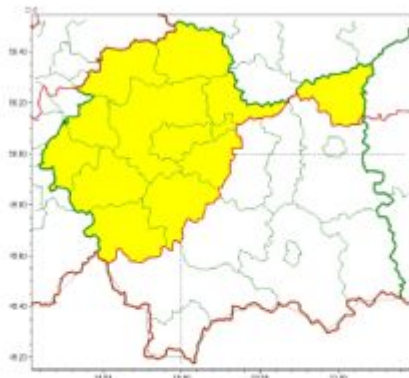

Intensywne opady śniegu
2022-12-15 12:04