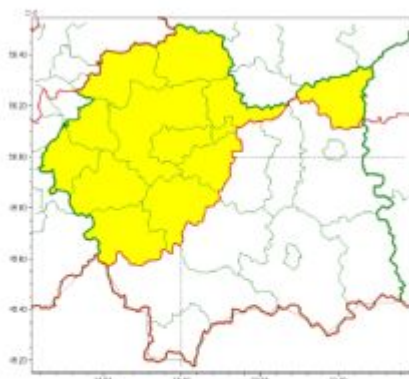

Intensywne opady śniegu
2022-12-15 12:04