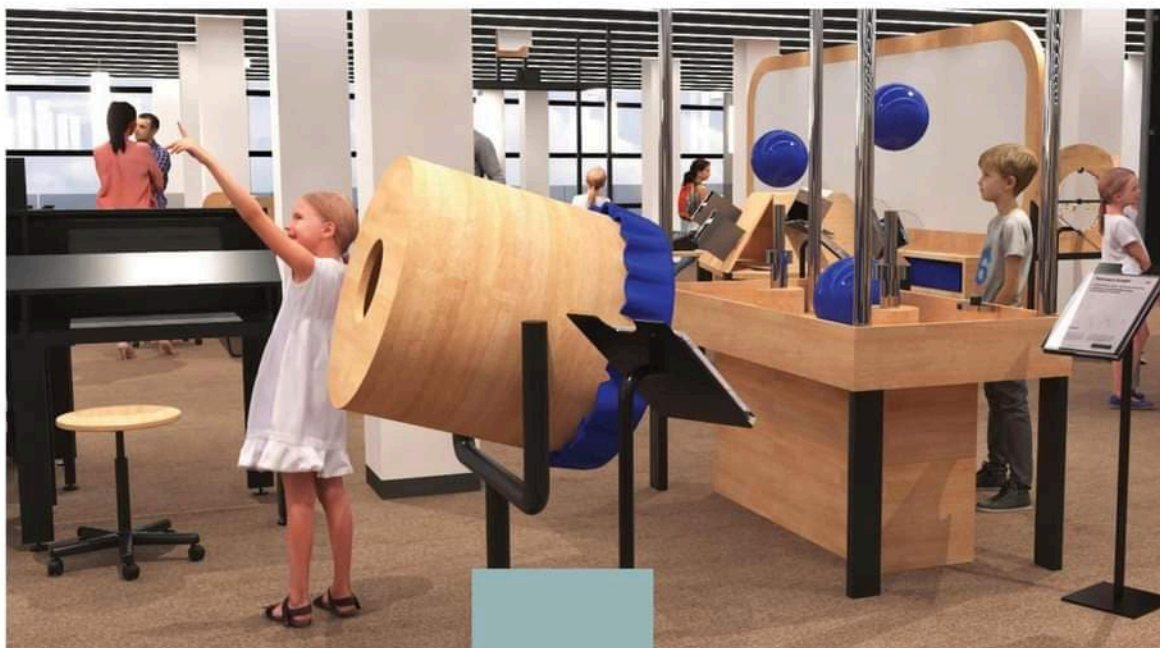

SOWA STREFA ODKRYWANIA WYOBRAŹNI AKTYWNOŚCI

Inicjatywa „SOWA - Strefa Odkrywania, Wyobraźni i Aktywności” finansowana jest w ramach dotacji Ministra Edukacji i Nauki, na podstawie umowy Nr 1/CNK-SOWA/2021 z dnia 2 marca 2021 r. w sprawie uruchomienia przez Centrum Nauki Kopernik 32 lokalnych Stref Odkrywania, Wyobraźni i Aktywności (SOWA) w latach 2021-2025.

FINANSUJE

Minister
Edukacji i Nauki

WSPIERA

**CENTRUM
NAUKI
KOPERNIK**