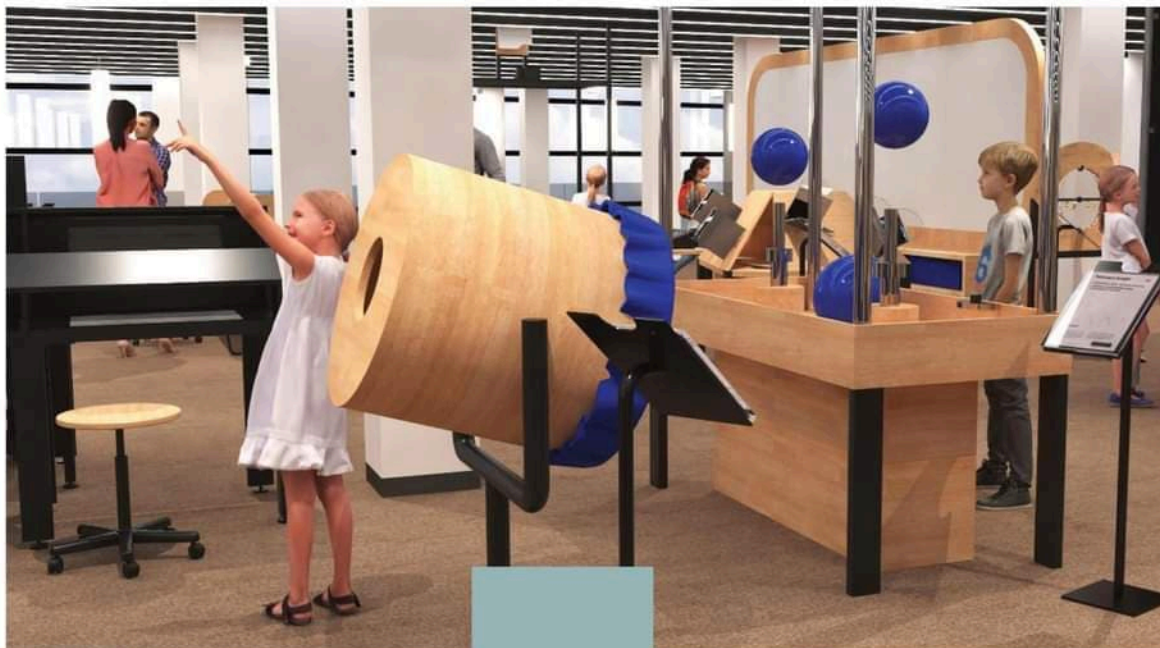

SOWA STREFA ODKRYWANIA WYOBRAŹNI AKTYWNOŚCI

Inicjatywa „SOWA - Strefa Odkrywania, Wyobraźni i Aktywności” finansowana jest w ramach dotacji Ministra Edukacji i Nauki, na podstawie umowy Nr 1/CNK-SOWA/2021 z dnia 2 marca 2021 r. w sprawie uruchomienia przez Centrum Nauki Kopernik 32 lokalnych Stref Odkrywania, Wyobraźni i Aktywności (SOWA) w latach 2021-2025.

FINANSUJE

Minister
Edukacji i Nauki

WSPIERA

**CENTRUM
NAUKI
KOPERNIK**