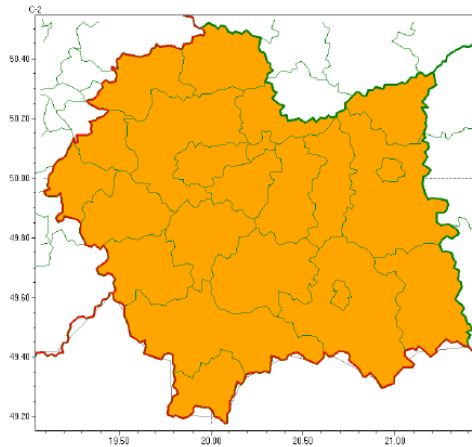

OFICJALNY PORTAL
GMINY BRZESKO

Data publikacji: 18.02.2022

Uwaga, ostrzeżenie meteorologiczne

UWAGA!

Zasięg ostrzeżeń w województwie

Silny wiatr
2022-02-18 12:08

WOJEWÓDZTWO MAŁOPOLSKIE OSTRZEŻENIA METEOROLOGICZNE ZBIORCZO NR 52 WYKAZ OBOWIĄZUJĄCYCH OSTRZEŻEŃ o godz. 12:08 dnia 18.02.2022

Zjawisko/Stopień zagrożenia	Silny wiatr/2
Obszar (w nawiasie numer ostrzeżenia dla powiatu)	powiaty: bocheński(20), brzeski(20), chrzanowski(18), dąbrowski(20), gorlicki(36), krakowski(19), Kraków(19), limanowski(31), miechowski(20), myślenicki(28), nowosądecki(39), nowotarski(37), Nowy Sącz(29), olkuski(20), oświęcimski(21), proszowicki(20), suski(36), tarnowski(20), Tarnów(20), tatrzański(37), wadowicki(28), wielicki(20)
Ważność	od godz. 00:00 dnia 19.02.2022 do godz. 18:00 dnia 19.02.2022
Prawdopodobieństwo	85%
Przebieg	Prognozuje się wystąpienie silnego wiatru o średniej prędkości od 40 km/h do 50 km/h, w porywach do 100 km/h, z zachodu i południowego zachodu.
SMS	IMGW-PIB OSTRZEGA: WIATR/2 małopolskie (wszystkie powiaty) od 00:00/19.02 do 18:00/19.02.2022 prędkość do 50 km/h, porywy do 100 km/h, W, SW. Dotyczy powiatów: wszystkie powiaty.
RSO	Woj. małopolskie (wszystkie powiaty), IMGW-PIB wydał ostrzeżenie drugiego stopnia o silnym wietrze
Uwagi	W związku z dynamiczną sytuacją meteorologiczną ostrzeżenie może być aktualizowane.
Dyżurny synoptyk IMGW-PIB	Adam Michniewski