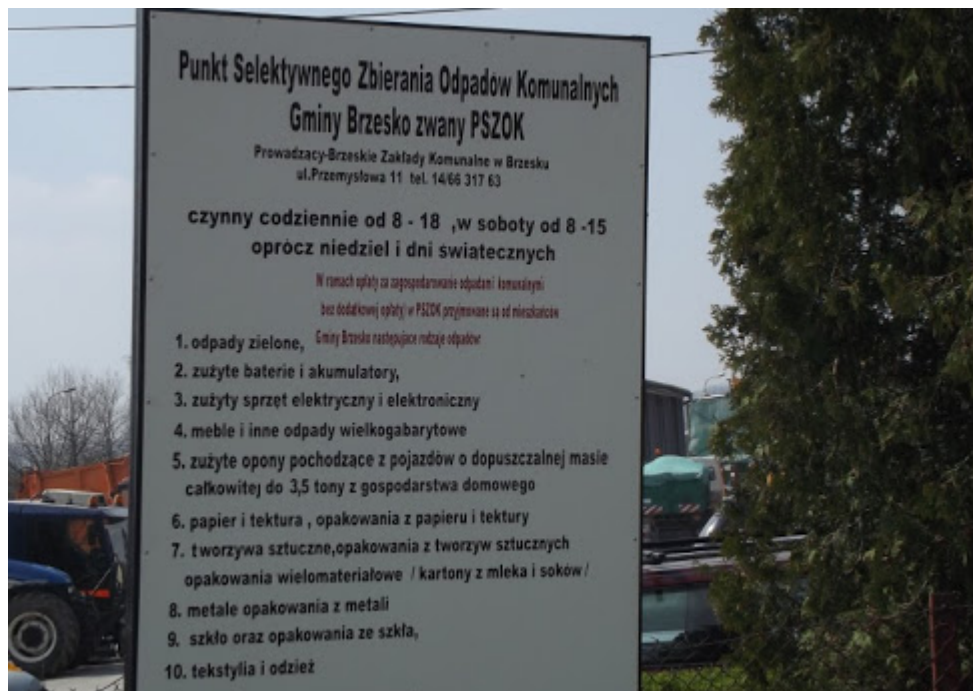

Informacja dla mieszkańców dotycząca PSZOK

W związku z dalszym rozprzestrzenianiem się koronawirusa SARS-CoV-2 oraz wzrostem zachorowań na wywoływaną nim chorobę COVID-19, w trosce o bezpieczeństwo Państwa i Państwa rodzin, działając zgodnie z zaleceniami Rządu oraz Wojewody Małopolskiego, Brzeskie Zakłady Komunalne Spółka z o.o. w Brzesku, informuje, iż **Punkt Selektywnej Zbiórki Odpadów Komunalnych (PSZOK)** zlokalizowany przy ul. Przemysłowej 11 w Brzesku pozostaje **zamknięty do odwołania**.