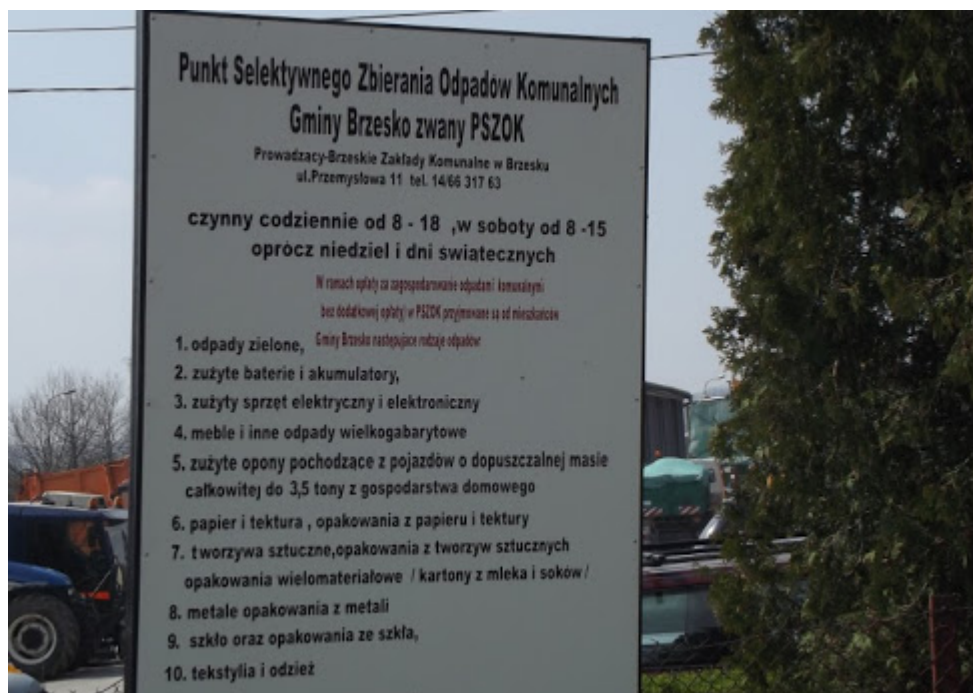

Informacja dla mieszkańców dotycząca PSZOK

W związku z dalszym rozprzestrzenianiem się koronawirusa SARS-CoV-2 oraz wzrostem zachorowań na wywoływaną nim chorobę COVID-19, w trosce o bezpieczeństwo Państwa i Państwa rodzin, działając zgodnie z zaleceniami Rządu oraz Wojewody Małopolskiego, Brzeskie Zakłady Komunalne Spółka z o.o. w Brzesku, informuje, iż **Punkt Selektywnej Zbiórki Odpadów Komunalnych (PSZOK)** zlokalizowany przy ul. Przemysłowej 11 w Brzesku pozostaje **zamknięty do odwołania**.