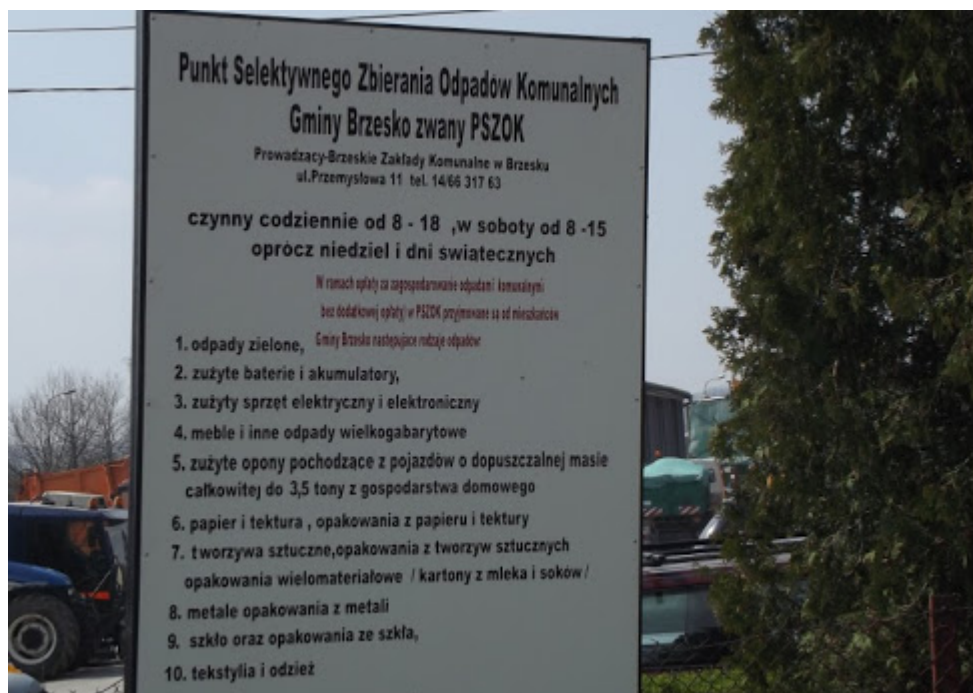

## Informacja dla mieszkańców dotycząca PSZOK

W związku z dalszym rozprzestrzenianiem się koronawirusa SARS-CoV-2 oraz wzrostem zachorowań na wywoływaną nim chorobę COVID-19, w trosce o bezpieczeństwo Państwa i Państwa rodzin, działając zgodnie z zaleceniami Rządu oraz Wojewody Małopolskiego, Brzeskie Zakłady Komunalne Spółka z o.o. w Brzesku, informuje, iż **Punkt Selektywnej Zbiórki Odpadów Komunalnych (PSZOK)** zlokalizowany przy ul. Przemysłowej 11 w Brzesku pozostaje **zamknięty do odwołania**.