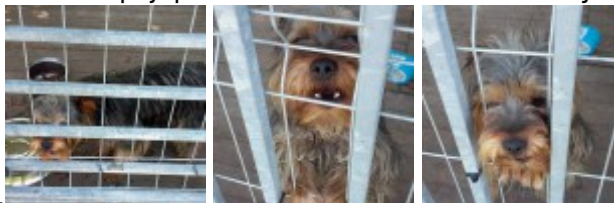

## Znaleziony pies

W okolicy osiedla Browarna w Brzesku znaleziono psa. Obecnie przebywa na bazie BZK w Brzesku ul. Przemysłowa 11. Właściciel psa lub osoba chętna do adopcji proszona o kontakt telefoniczny tel. 14 66 317