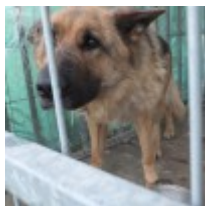

Źródło: <https://www.brzesko.pl/aktualnosc/31847,znaleziony-pies>

Data wydruku: 2024-07-18 07:22:16