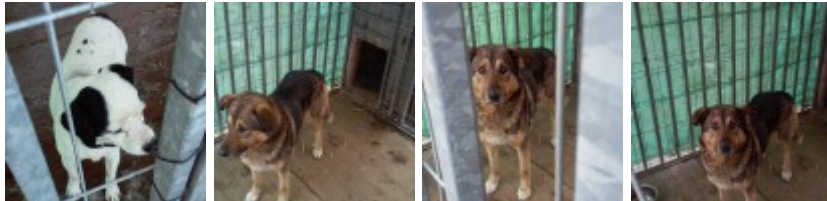

Źródło: <https://www.brzesko.pl/aktualnosc/29091,znalezione-psy>

Data wydruku: 2025-01-09 18:51:25