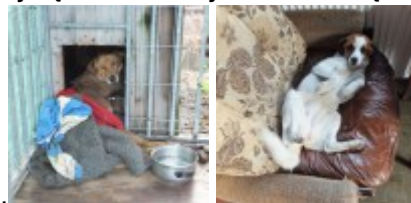

Znalezione psy

W dniu 2.12.2015 r. przewieziono potrąconego dużego brązowo-rudego psa z okolic osiedla Browarna, droga krajowa na Nowy Sącz. Pies jest leczony, gdyż doznał obrażeń w wyniku potrącenia przez pojazd. Jego stan ulega poprawie. W dniu 3.12.2015 r. znaleziono psa - sukę w wielu ok. 1 roku, z okolic ronda w Mokrzykach. Pies jest wesoły, przyjazny, młody. Ponadto Urząd Miejski w Brzesku informuje, że na terenie schroniska w Nowym Targu przybywa obecnie 22 psów wychwytyanych z terenu Gminy Brzesko, które można adoptować. Psy są wykastrowane i wysterylizowane w znacznej większości, oraz regularnie szczepione. Więcej informacji na temat psów, tj. zdjęcia oraz charakterystykę, można uzyskać w Urzędzie