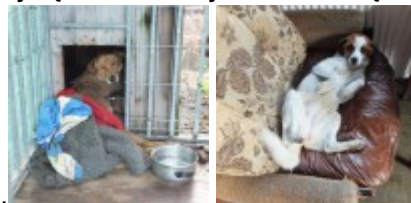

Znalezione psy

W dniu 2.12.2015 r. przewieziono potrąconego dużego brązowo-rudego psa z okolic osiedla Browarna, droga krajowa na Nowy Sącz. Pies jest leczony, gdyż doznał obrażeń w wyniku potrącenia przez pojazd. Jego stan ulega poprawie. W dniu 3.12.2015 r. znaleziono psa - sukę w wielu ok. 1 roku, z okolic ronda w Mokrzych. Pies jest wesoły, przyjazny, młody. Ponadto Urząd Miejski w Brzesku informuje, że na terenie schroniska w Nowym Targu przybywa obecnie 22 psów wychwytyanych z terenu Gminy Brzesko, które można adoptować. Psy są wykastrowane i wysterylizowane w znacznej większości, oraz regularnie szczepione. Więcej informacji na temat psów, tj. zdjęcia oraz charakterystykę, można uzyskać w Urzędzie