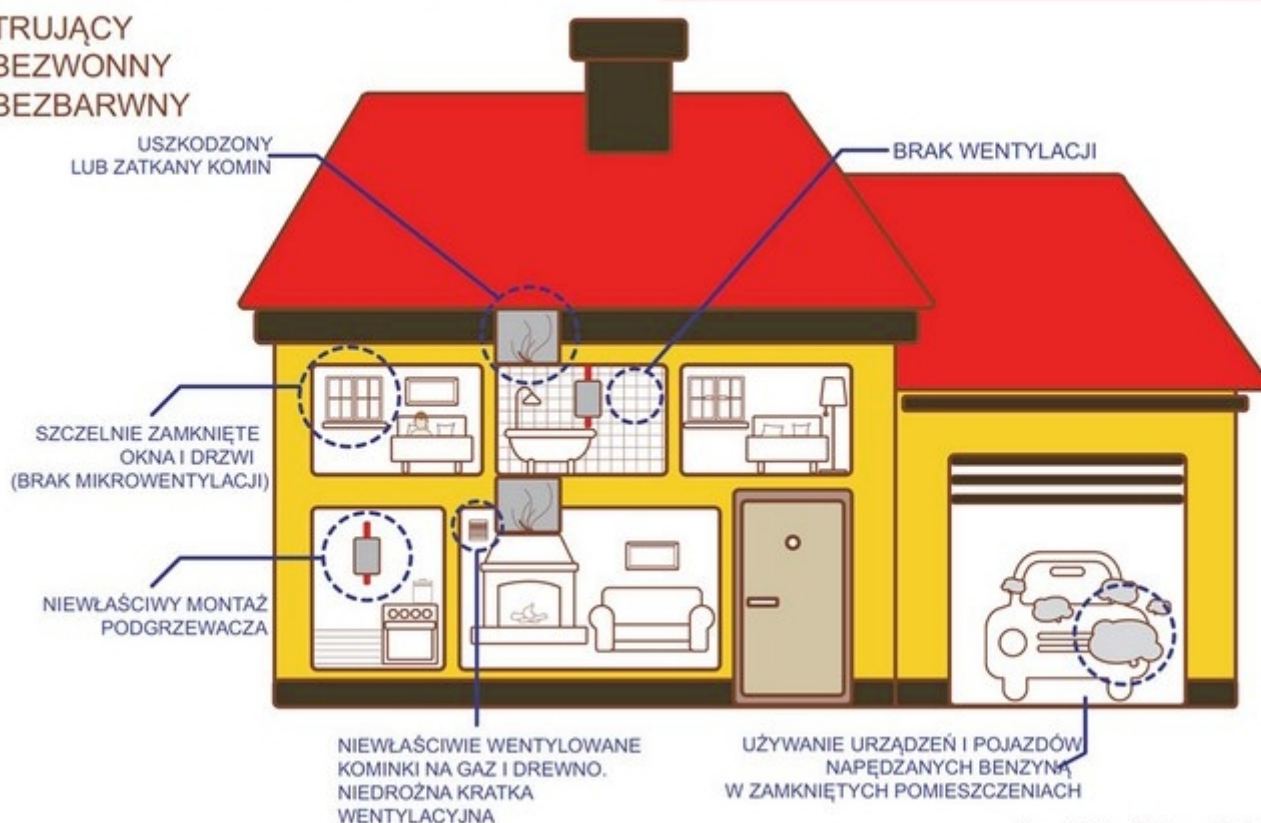

UWAGA!

NIE DLA CZADU!

- TRUJĄCY
- BEZWONNY
- BEZBARWNY

MIEJSCE POWSTAWANIA TLENKU WĘGLA

Komenda Główna Państwowej Straży Pożarnej
Wydział Informacji i Promocji, Warszawa 2012

Urząd Miejski w Brzesku ostrzega przed zagrożeniem jakie niesie tlenek węgla potocznie zwany czadem. Gaz ten powstaje w wyniku niepełnego spalania np. węgla, drzewa itp. W związku z sezonem grzewczym przypominamy mieszkańcom o zagrożeniach wynikających z ogrzewania mieszkań i zapoznanie się z